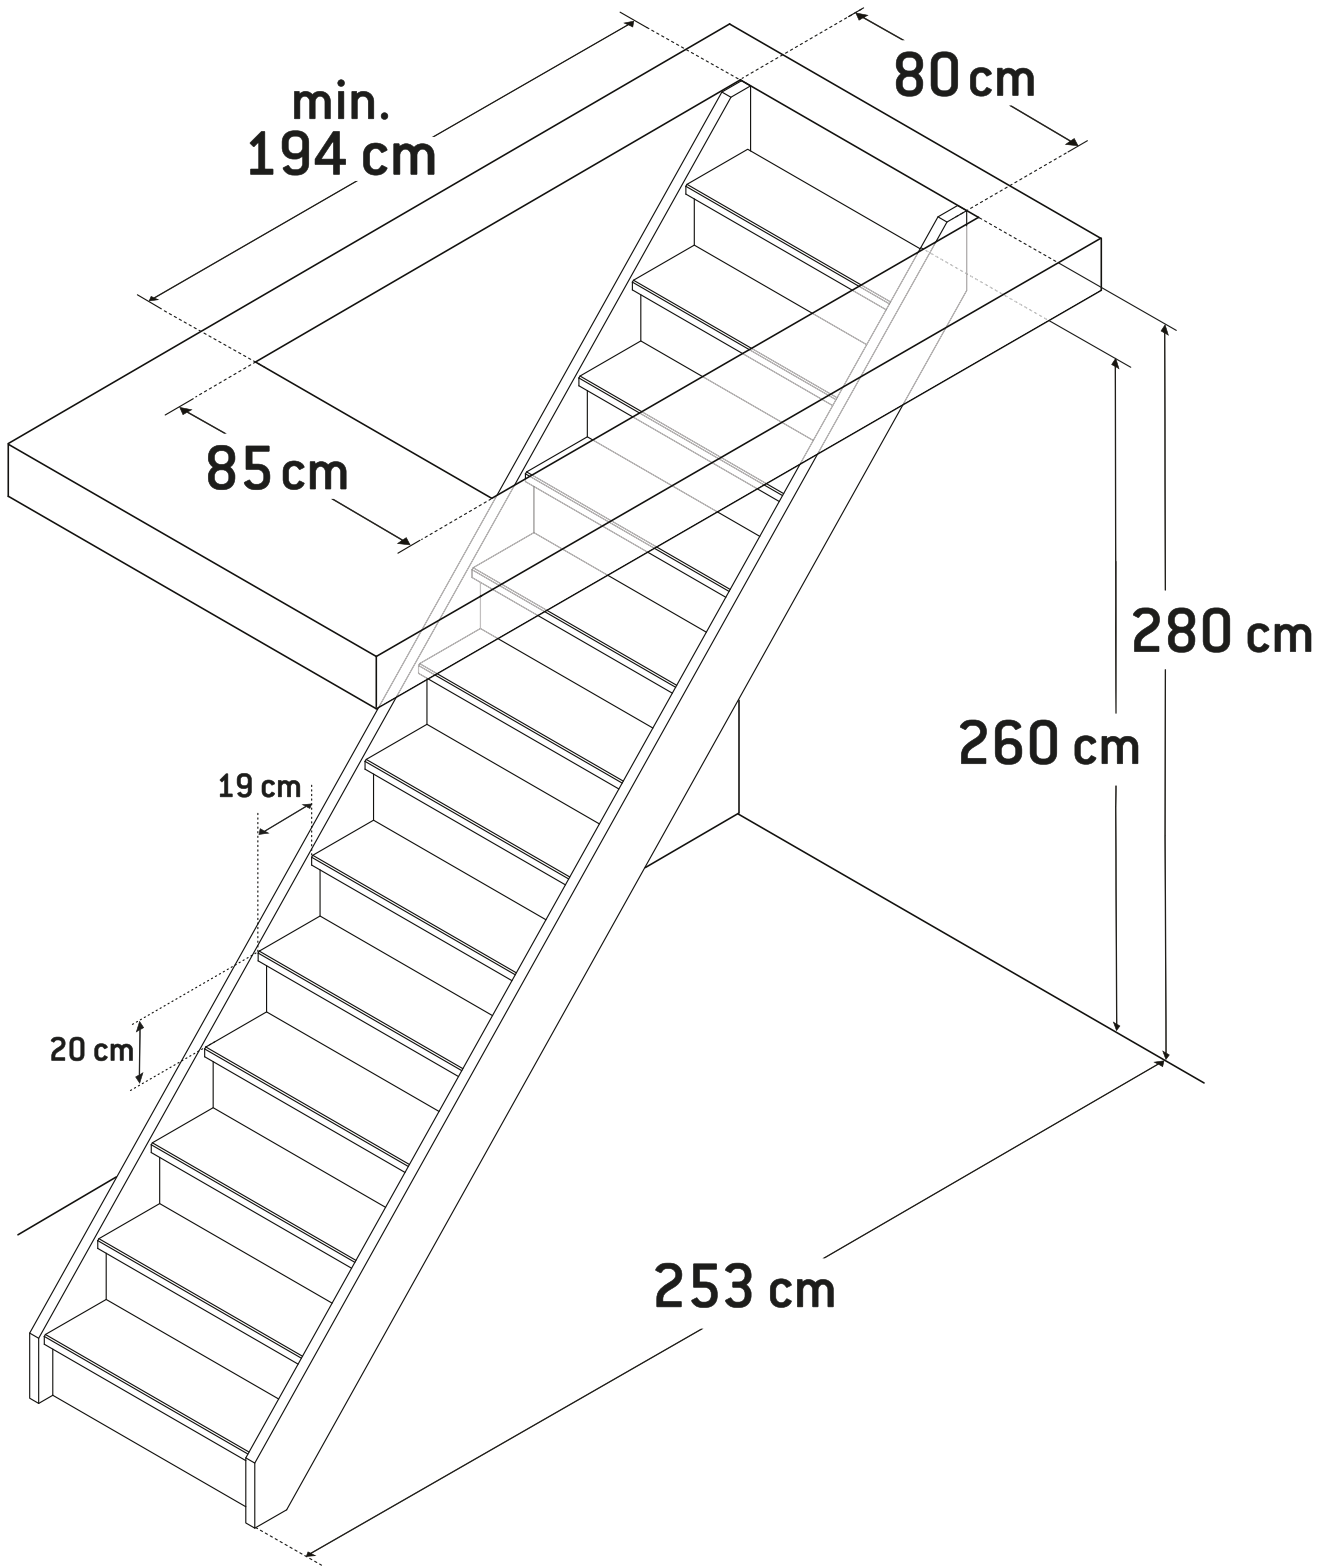

HELSINKI

**MONTAGEVEJLEDNING / MONTERINGSANVISNING
MONTAGEANLEITUNG / ASSEMBLY INSTRUCTION**

01 21x200x3766 mm x1	02 21x200x3766 mm x1	03 32x220x756 mm x7	04 32x220x756 mm x6	05 18x210x750 mm x13	06 Ø40x5mm x14	07 M8x70mm x14	08 13x15x34 mm x14	09 M8 x14
		10 Ø4x40mm x48+2	11 Ø4x35mm x8	12 Ø6x30mm x8	13 Ø5x60mm x8	14 Ø10x50mm x8	15 20x60x60mm x4	