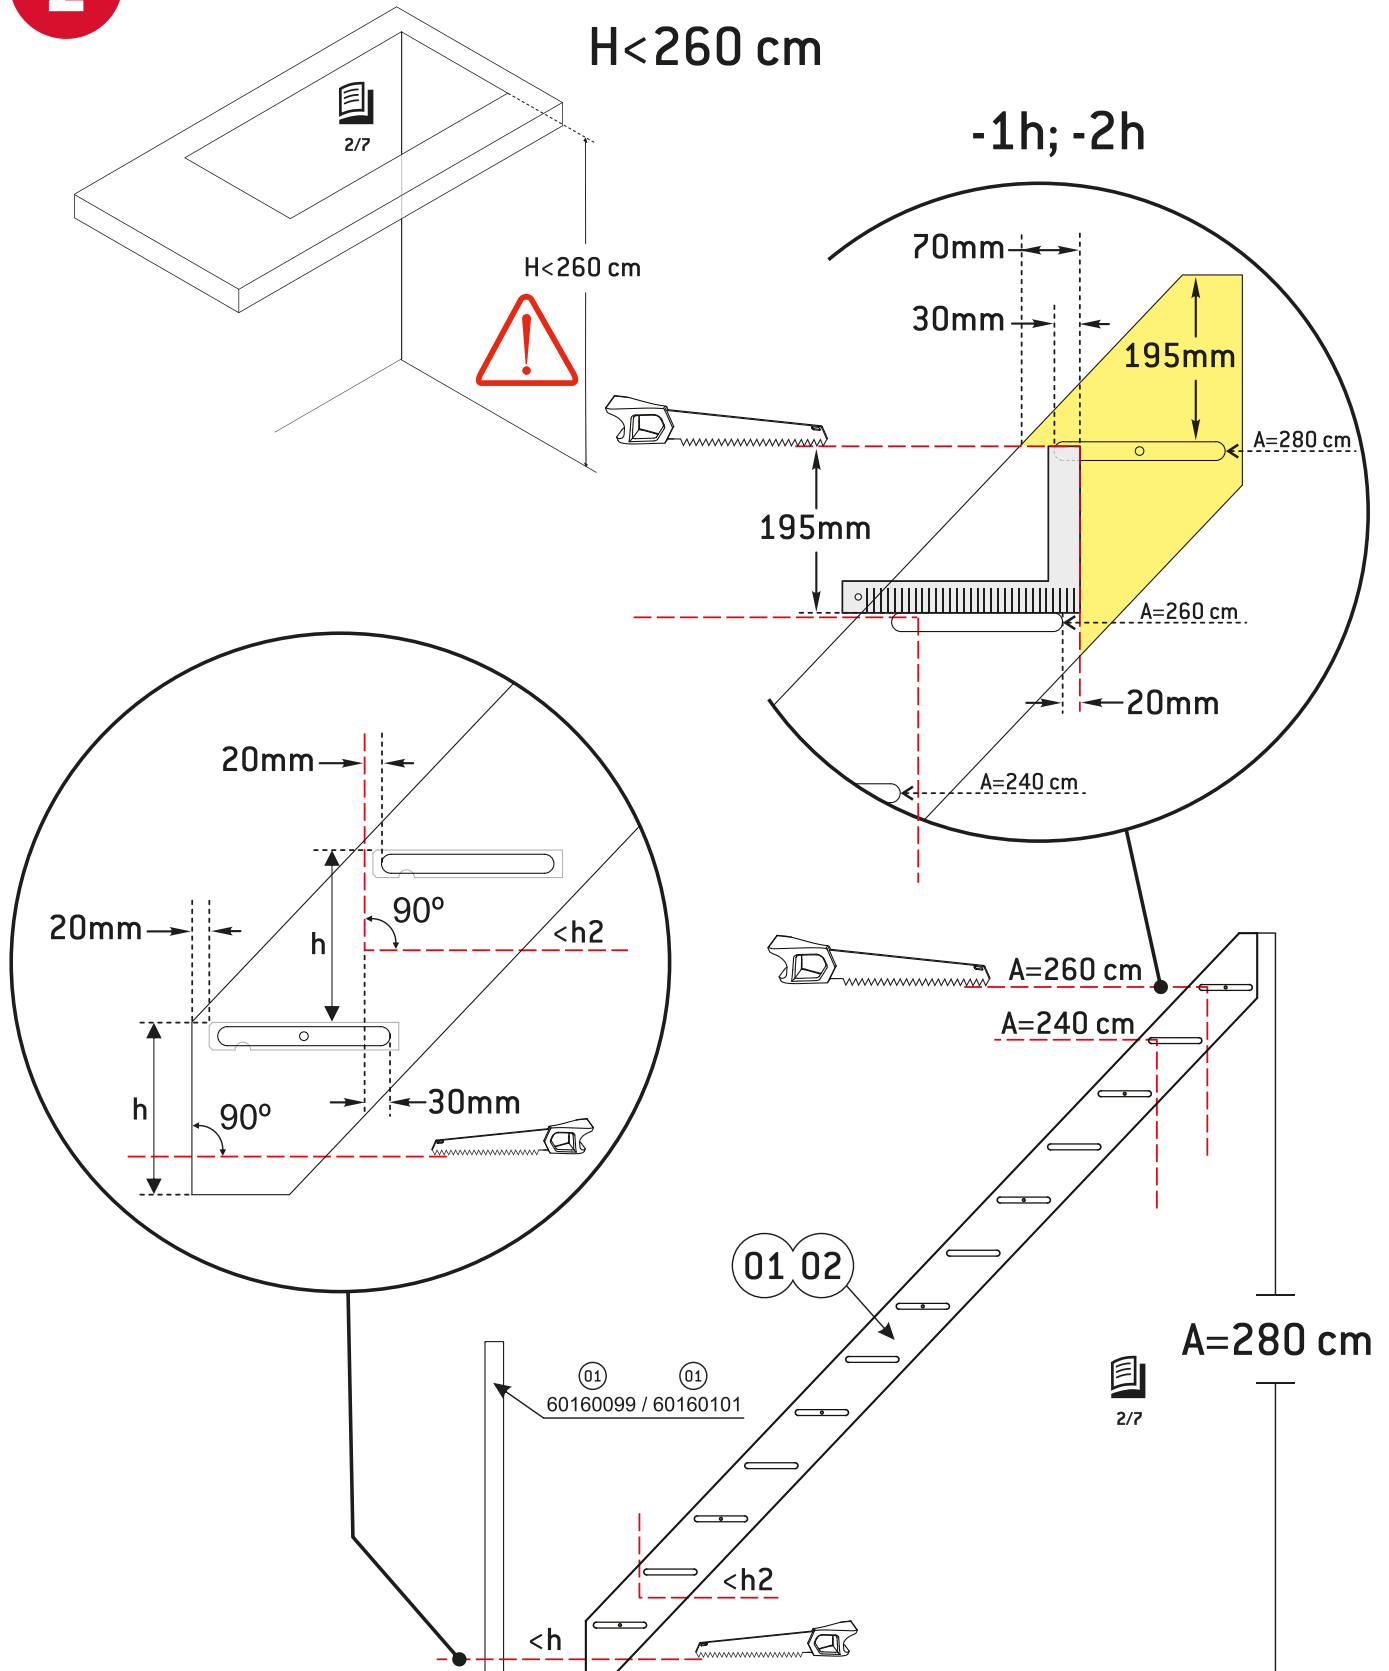

HELSINKI

**MONTAGEVEJLEDNING / MONTERINGSANVISNING
MONTAGEANLEITUNG / ASSEMBLY INSTRUCTION**

01 21x200x3766 mm x1	02 21x200x3766 mm x1	03 32x220x756 mm x7	04 32x220x756 mm x6	05 18x210x750 mm x13	06 Ø40x5mm x14	07 M8x70mm x14	08 13x15x34 mm x14	09 M8 x14
		10 Ø4x40mm x48+2	11 Ø4x35mm x8	12 Ø6x30mm x8	13 Ø5x60mm x8	14 Ø10x50mm x8	15 20x60x60mm x4	

Ph2/3
Pz2/3

13

2

3

4

X14

5

6